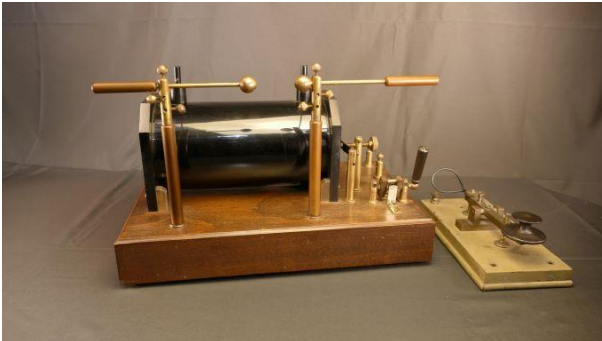

Apparecchiature utilizzate: Rocchetto di Ruhmkorff con Oscillatore a 4 sfere tipo Augusto Righi e Detector Magnetico Marconi.

Queste apparecchiature, adeguatamente restaurate dall'AIRE Piemonte, facenti parte della collezione del Museo della Radio e della Televisione del Centro di Produzione RAI di Torino, sono date in concessione d'uso per la realizzazione della rievocazione.

Rocchetto di Ruhmkorff